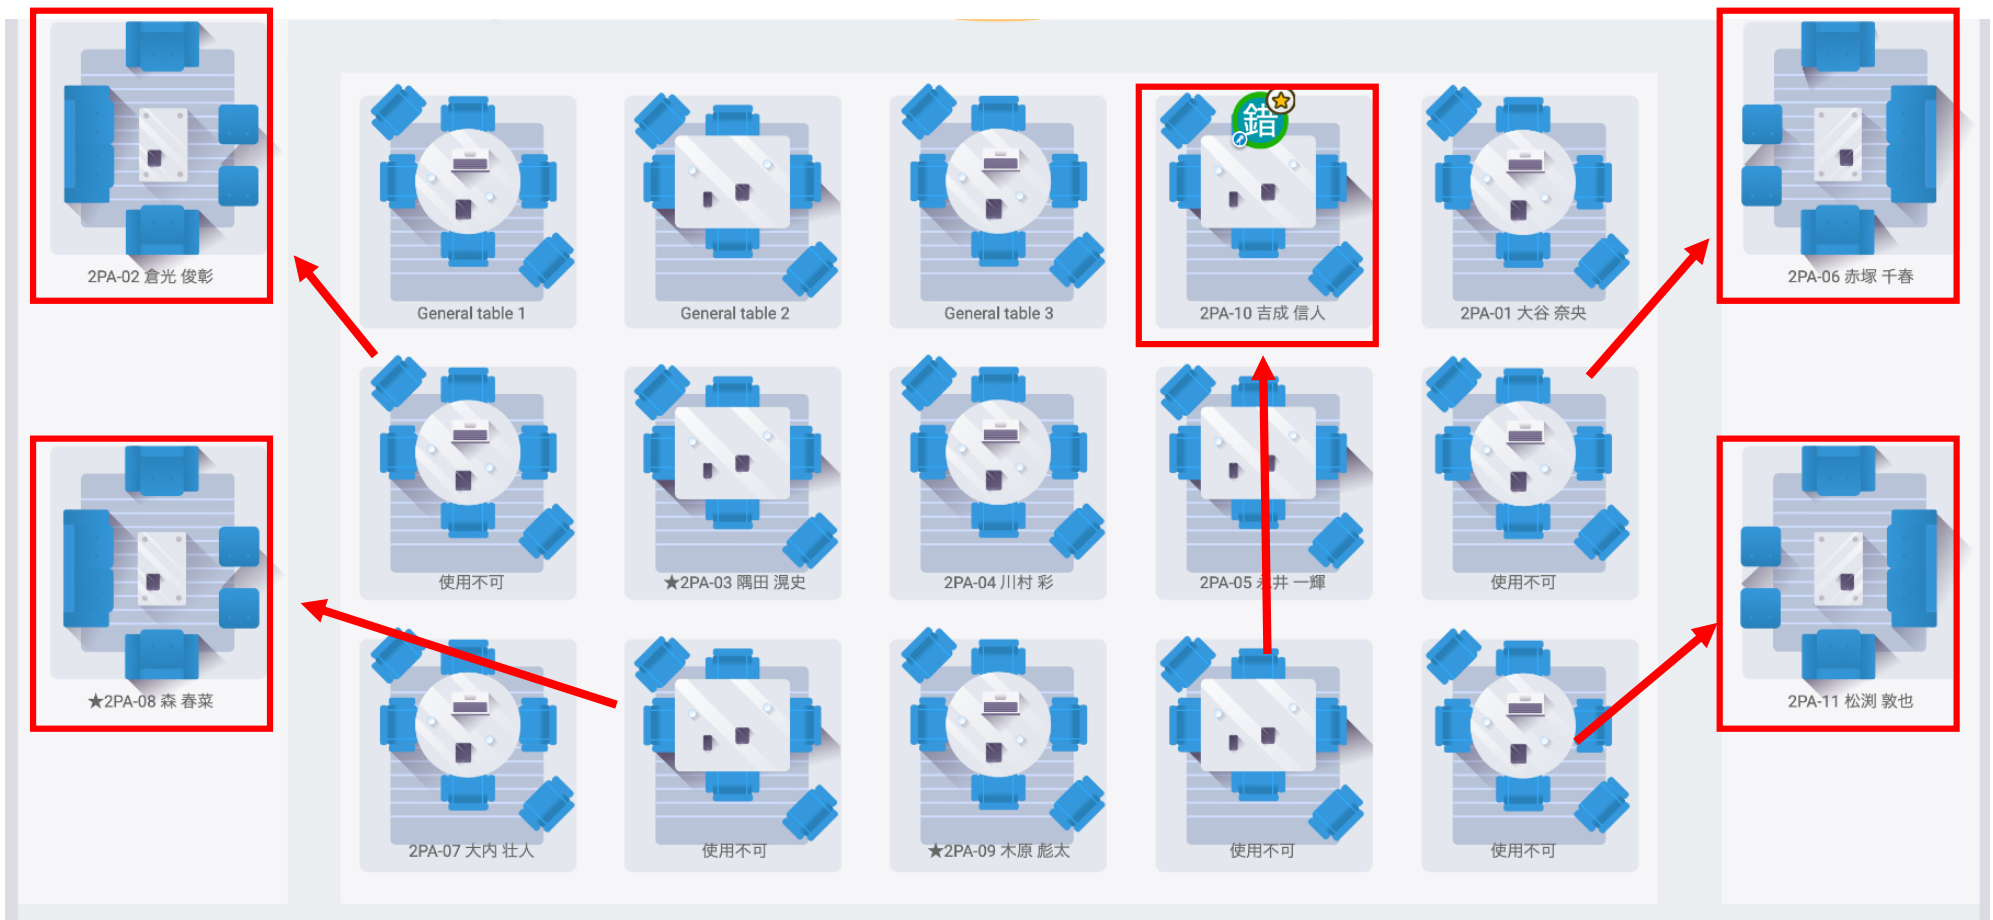

ポスター発表テーブルの移動について

周知のホワイトボードのトラブルが解消されないため、以下のポスター発表のテーブルを次頁のように移動します。発表者並びに聴講者、またポスター賞審査員は注意してください。

Remo 1会場2F (9/29 13:10-15:30)

- ・ 2PA-02 倉光俊彰
- ・ 2PA-06 赤塚千春
- ・ 2PA-08 ☆森春菜
- ・ 2PA-10 吉成信人
- ・ 2PA-11 松渕敦也

Remo 2会場1F (9/29 13:10-15:30)

- ・ 2PB-05 大城実之

Remo 1会場2F (9/29 13:10-15:30)

- 2PA-02 倉光俊彰 → 左上テーブルに移動
- 2PA-06 赤塚千春 → 右上テーブルに移動
- 2PA-08 ☆森春菜 → 左下テーブルに移動
- 2PA-10 吉成信人 → General table 3右のテーブルに移動
- 2PA-11 松瀨敦也 → 右下テーブルに移動

×印のあるテーブルの発表はそれぞれ口に移動します

Remo 2会場1F (9/29 13:10-15:30)

- ・ 2PB-05 大城実之 **General table 3右のテーブルに移動**

×印のあるテーブルの発表は口に移動します